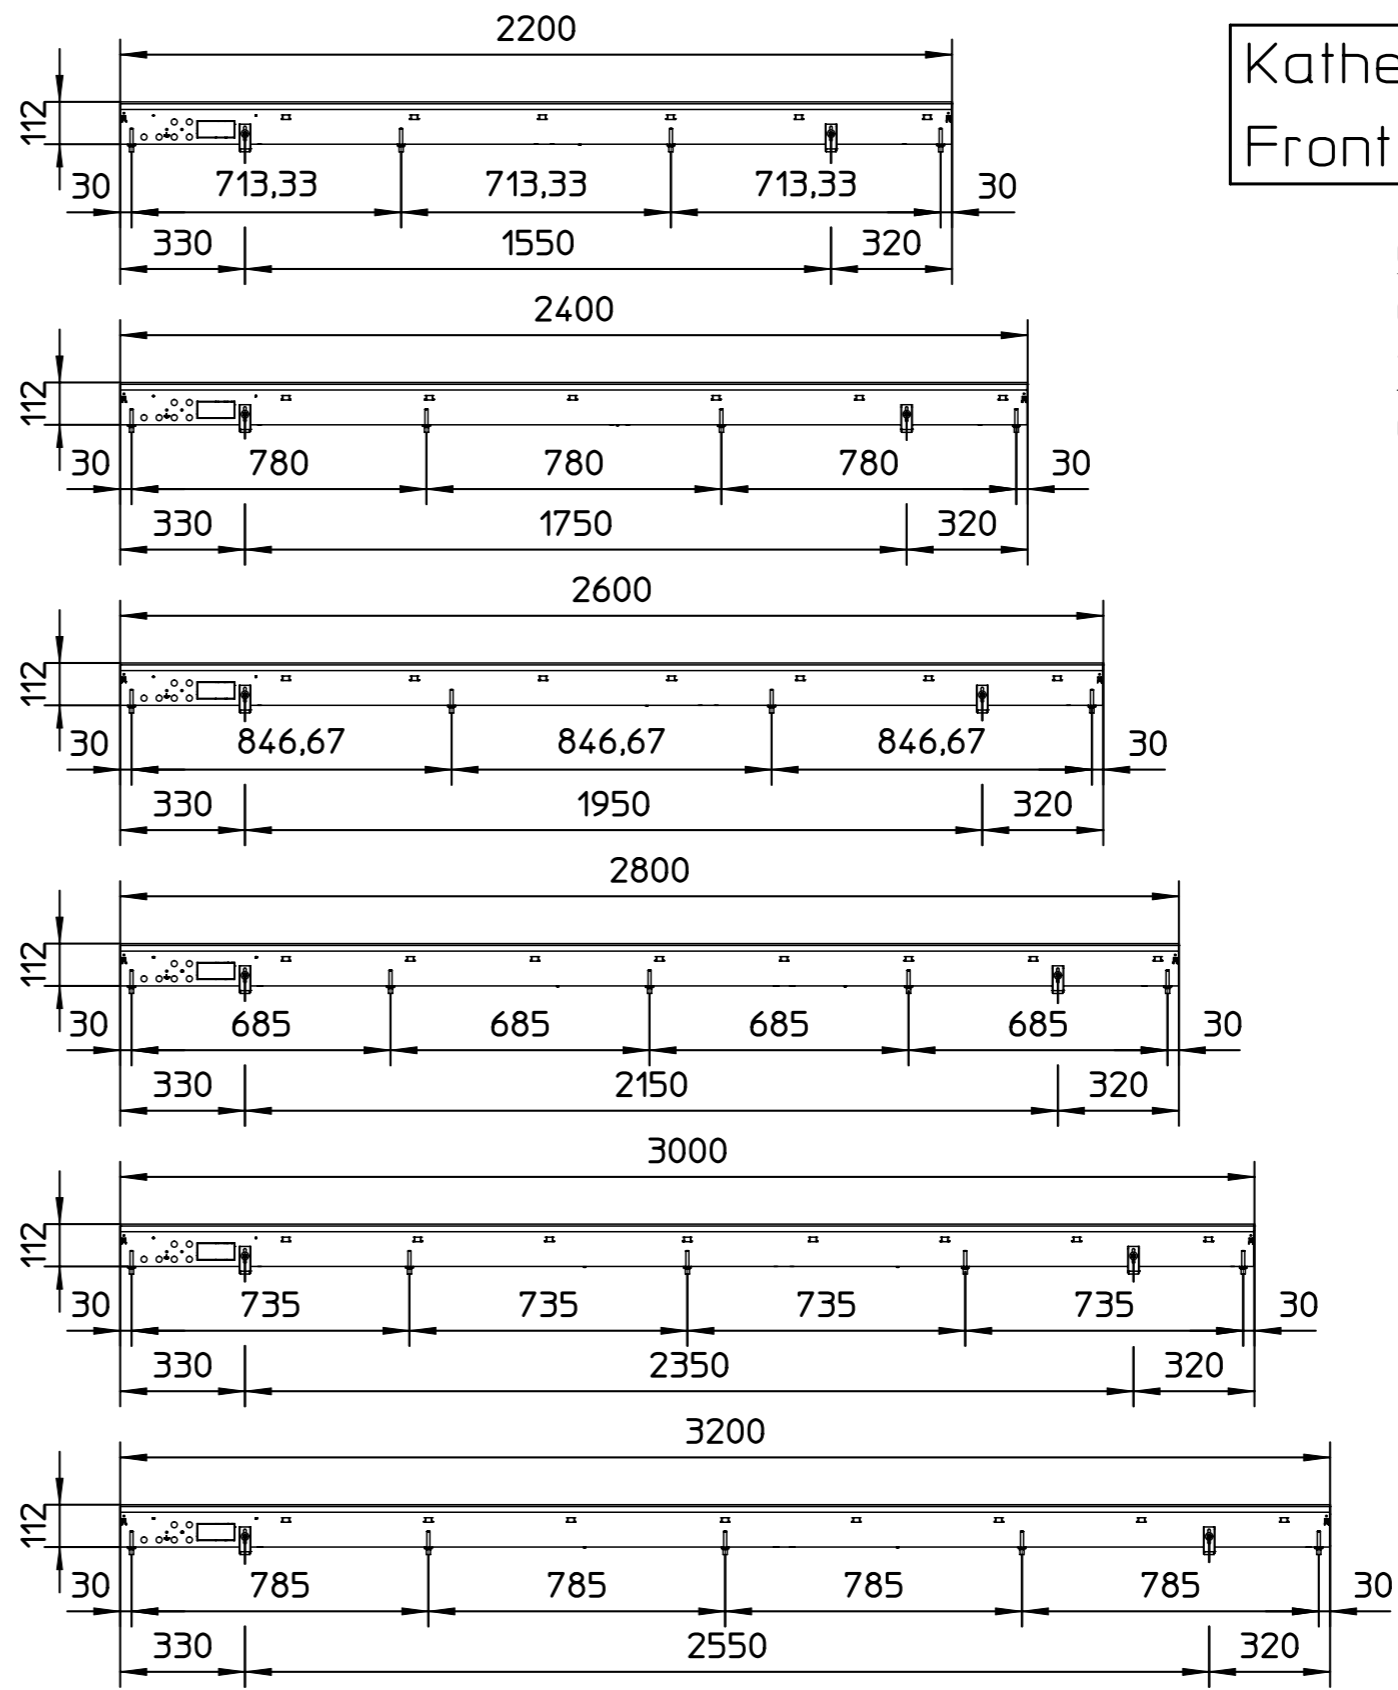

Katherm QK 215 Front views

Cross sections:
CAD 794589
Top views:
CAD 794592

IMPORTANT:
Height to be
checked on site

			Datum	Name	Format	Art-Gr.	Version	CAD-Nr.	
			Erst.	26.04.19	sw	3	142	1	794699
			Änder.						
			KAMPMANN 49794 Lingen (Ems) Tel. (0591) 7108-0 · Fax 7108-300 eMail: info@kampmann.de Internet: www.kampmann.de			View Katherm QK 215/112 Conv. 65x075 Eurokonus			
			Angeb.-Nr.			Katherm QK Front views			
			Auftr.-Nr.			NP 1000, NP 1200, NP 1400, ... NP 2800, NP 3000, NP 3200			
Index	Änderung	Datum	Name	Zul.Abw.	ISO 2768-m	Bereich	Dokumentation	Maßstab	1:20 Blatt