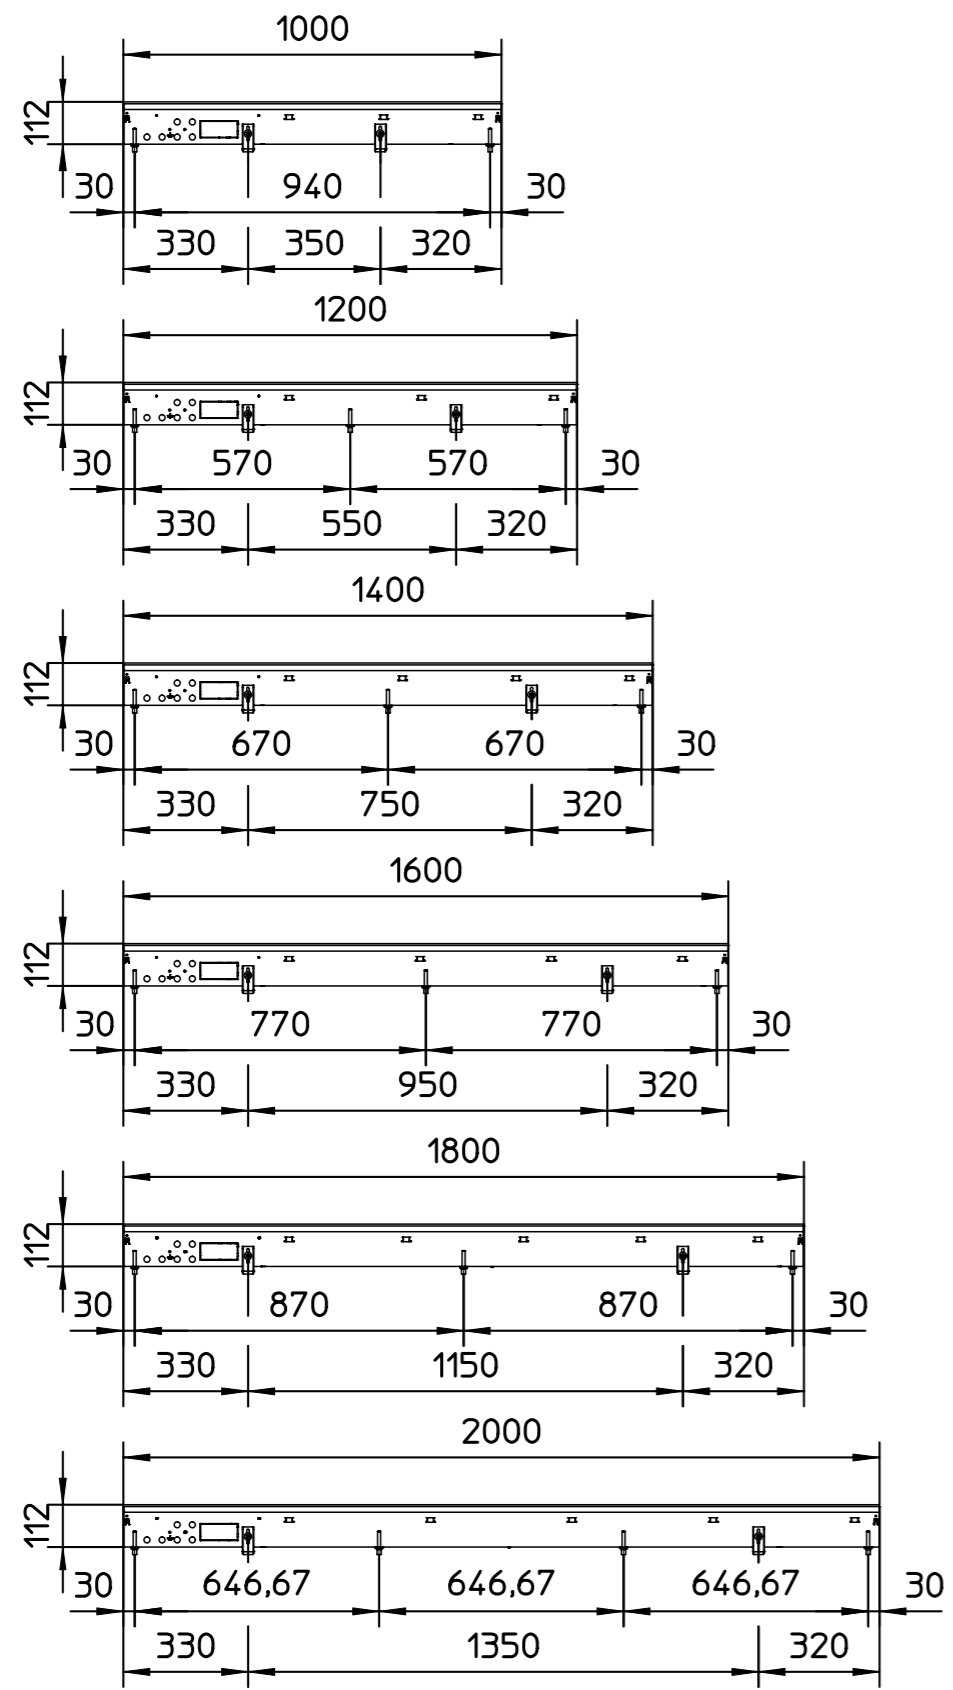

Katherm QK 215 Front views

Cross sections:
CAD 794589
Top views:
CAD 794592

IMPORTANT:
Height to be
checked on site

			Datum	Name	Format	Art-Gr.	Version	CAD-Nr.	
			Erst.	26.04.19	sw	3	142	1	794699
			Änder.						
			KAMPMANN 49794 Lingen (Ems) Tel. (0591) 7108-0 · Fax 7108-300 eMail: info@kampmann.de Internet: www.kampmann.de			View Katherm QK 215/112 Conv. 65x075 Eurokonus			
			Angeb.-Nr.			Katherm QK Front views			
			Auftr.-Nr.			NP 1000, NP 1200, NP 1400, ... NP 2800, NP 3000, NP 3200			
Index	Änderung	Datum	Name	Zul.Abw.	ISO 2768-m	Bereich	Dokumentation	Maßstab	1:20 Blatt