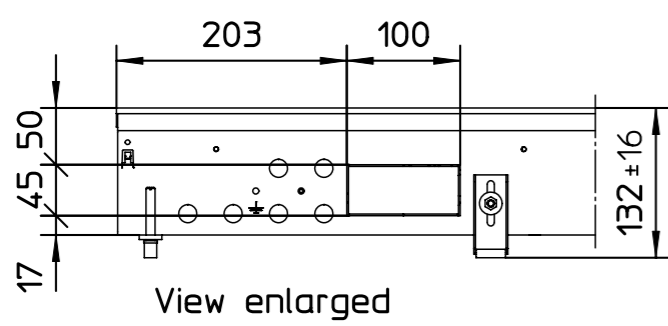

Katherm QK 215 Front views

Cross sections:
CAD 794589
Top views:
CAD 794592

IMPORTANT:
Height to be
checked on site

			Datum	Name	Format	Art-Gr.	Version	CAD-Nr.	
			Erst.	26.04.19	sw	3	142	1	794699
			Änder.						
			KAMPMANN 49794 Lingen (Ems) Tel. (0591) 7108-0 · Fax 7108-300 eMail: info@kampmann.de Internet: www.kampmann.de			View Katherm QK 215/112 Conv. 65x075 Eurokonus			
			Angeb.-Nr.			Katherm QK Front views			
			Auftr.-Nr.			NP 1000, NP 1200, NP 1400, ... NP 2800, NP 3000, NP 3200			
Index	Änderung	Datum	Name	Zul.Abw.	ISO 2768-m	Bereich	Dokumentation	Maßstab	1:20 Blatt