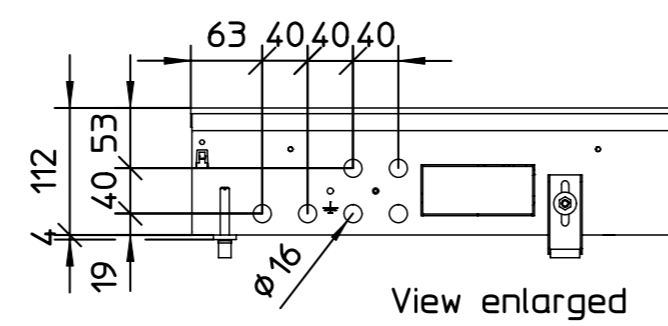

Katherm QK 215 Front views

Cross sections:
CAD 794589
Top views:
CAD 794592

IMPORTANT:
Height to be
checked on site

			Datum	Name	Format	Art-Gr.	Version	CAD-Nr.	
			Erst.	26.04.19	sw	3	142	1	794699
			Änder.						
			KAMPMANN 49794 Lingen (Ems) Tel. (0591) 7108-0 · Fax 7108-300 eMail: info@kampmann.de Internet: www.kampmann.de			View Katherm QK 215/112 Conv. 65x075 Eurokonus			
			Angeb.-Nr.			Katherm QK Front views			
			Auftr.-Nr.			NP 1000, NP 1200, NP 1400, ... NP 2800, NP 3000, NP 3200			
Index	Änderung	Datum	Name	Zul.Abw.	ISO 2768-m	Bereich	Dokumentation	Maßstab	1:20 Blatt