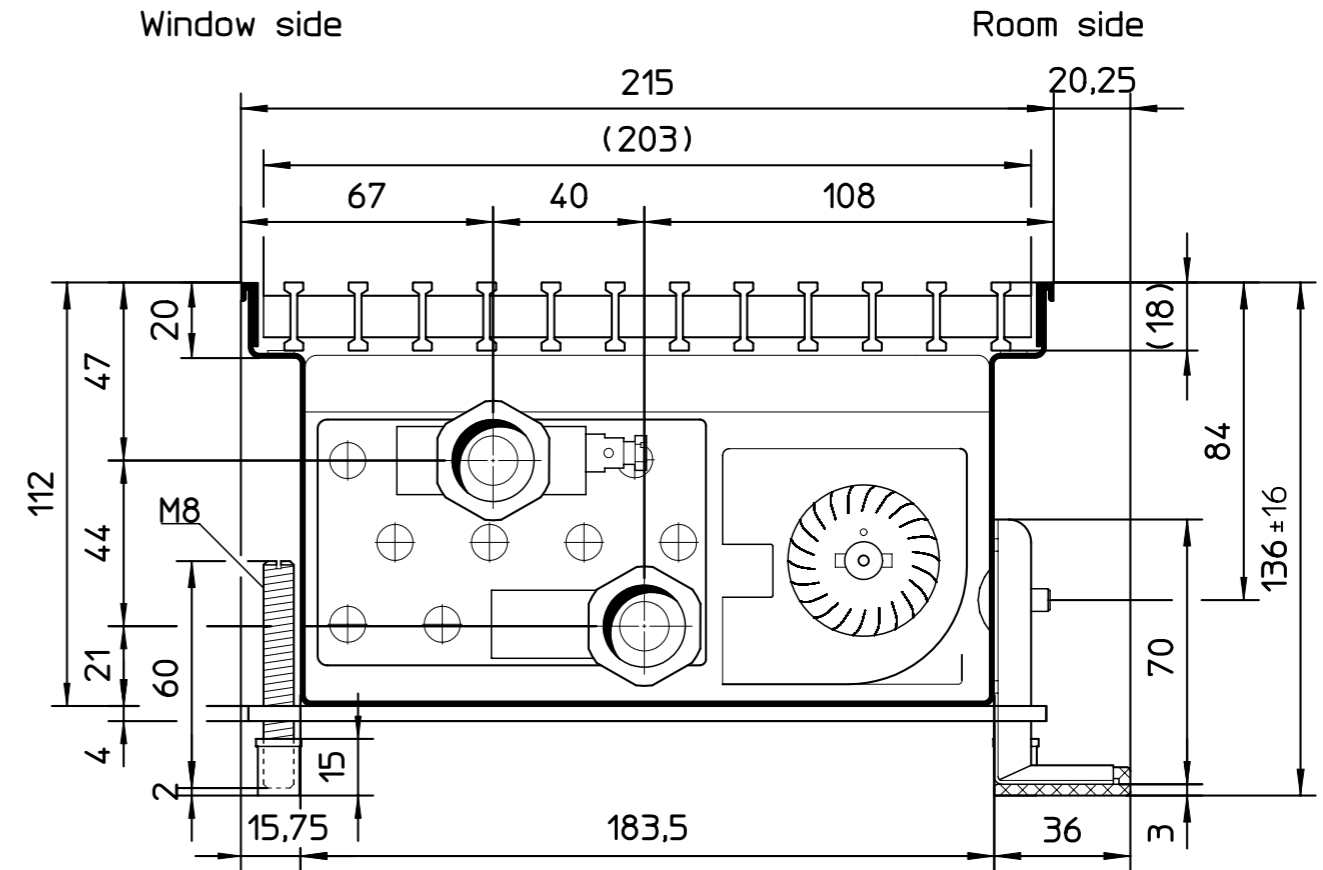

Cross-sections (enlarged)
showing roll-up grille

Cross-sections (enlarged)
showing linear grille

Top views:
CAD 794592
Front views:
CAD 794699

Dimensions in brackets
= Grille dimensions

IMPORTANT:
Height to be checked on site

				Datum	Name	Format	Art-Gr.	Version	CAD-Nr.	
				Erst.	25.04.19	sw	3	142	1	794589
				Änder.	28.04.19	sw				
KAMPMANN 49794 Lingen (Ems) Tel. (0591) 7108-0 · Fax 7108-300 eMail: info@kampmann.de Internet: www.kampmann.de						View Katherm QK 215/112				
						Conv. 65x075 Eurokonus				
						Katherm QK				
						Cross-sections				
						Angeb.-Nr.				
						Auftr.-Nr.				
Index	Änderung	Datum	Name	Zul.Abw.	ISO 2768-m	Bereich	Dokumentation	Maßstab	1:20	Blatt