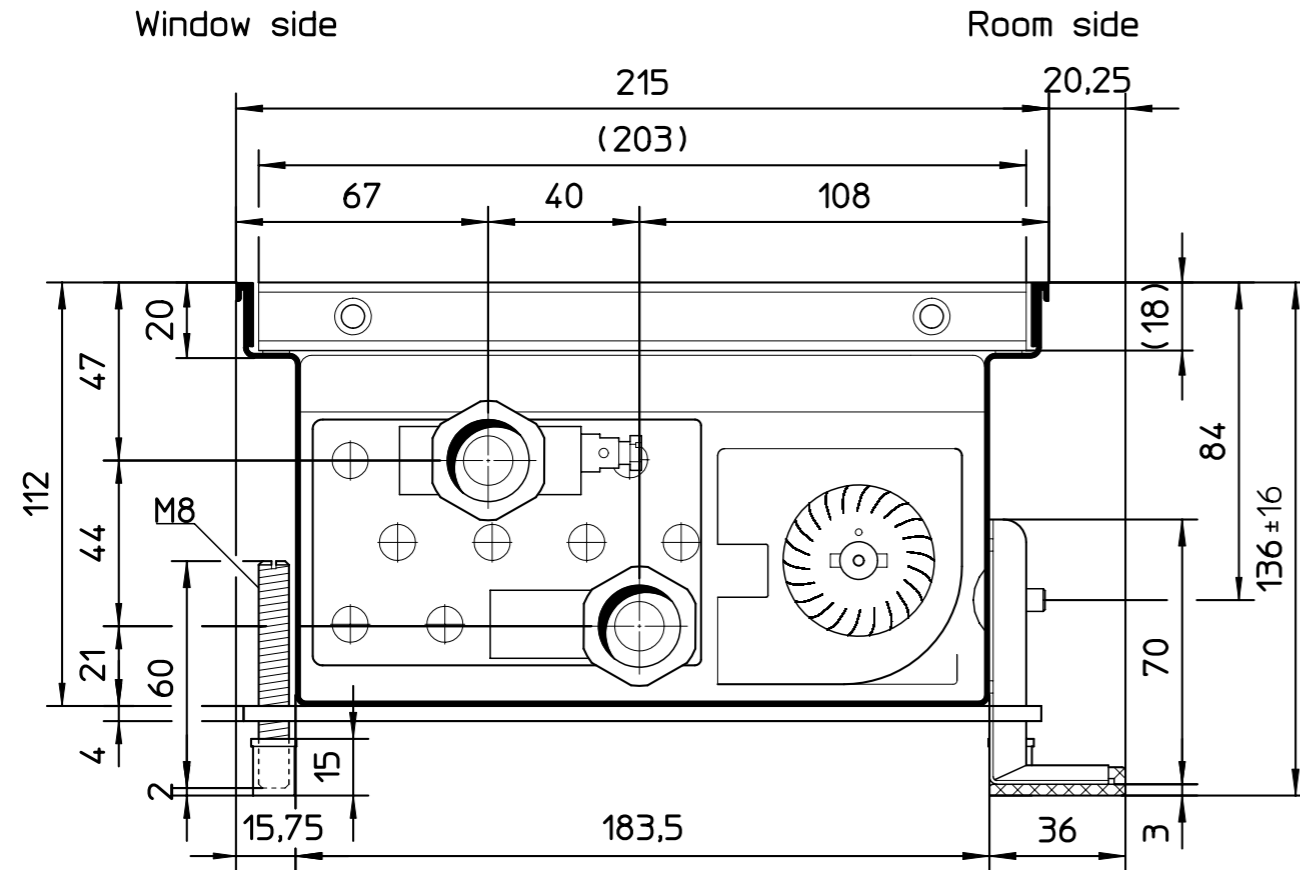

Cross-sections (enlarged)
showing roll-up grille

Cross-sections (enlarged)
showing linear grille

Top views:
CAD 794592
Front views:
CAD 794699

Dimensions in brackets
= Grille dimensions

IMPORTANT:
Height to be checked on site

				Datum	Name	Format	Art-Gr.	Version	CAD-Nr.	
				Erst.	25.04.19	sw	3	142	1	794589
				Änder.	28.04.19	sw				
KAMPMANN 49794 Lingen (Ems) Tel. (0591) 7108-0 · Fax 7108-300 eMail: info@kampmann.de Internet: www.kampmann.de						View Katherm QK 215/112				
						Conv. 65x075 Eurokonus				
						Katherm QK				
						Cross-sections				
						Angeb.-Nr.				
						Auftr.-Nr.				
Index	Änderung	Datum	Name	Zul.Abw.	ISO 2768-m	Bereich	Dokumentation	Maßstab	1:20	Blatt